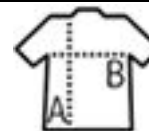

SAC SHOPPING EN POLYESTER 600D

Qualité

Style

Poche intérieure zippée
Surpiqûres contrastées dans le haut du sac
Anses de transport bicolore façon « sellier »

Taille

TUN

15 x 41 x 34 cm

COLISAGE

CARACTERISTIQUES

1

25

Taille carton : 43 x 35 x 26 cm
weight : 6,5 kg

Blanc

Fuchsia

Rouge

Ciel